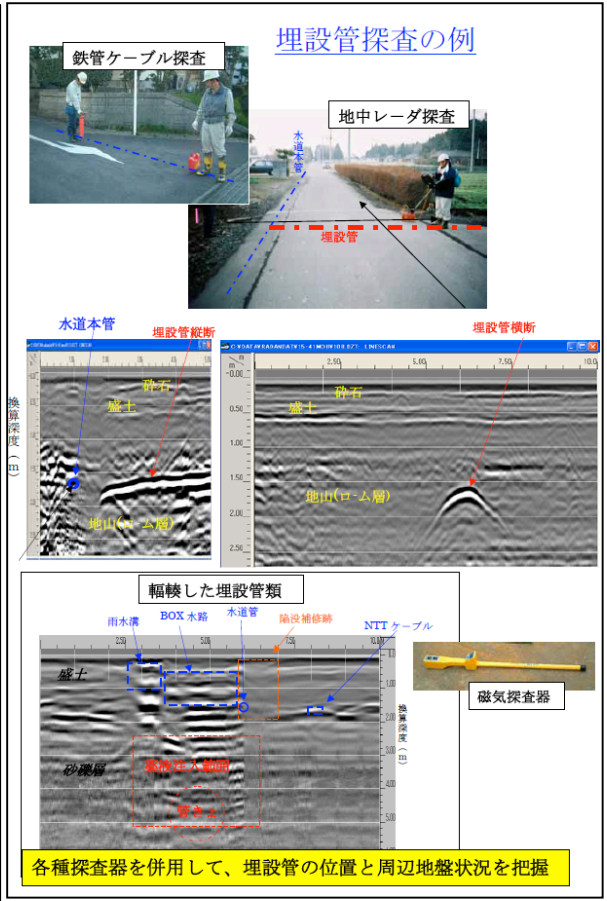

＜廃棄物・埋設物探査事例＞

地中レーダ・電磁誘導法（鉄管ケーブル探知器）・磁気探知器

コンクリートボックス内の
の農薬入りドラム缶

コンクリートボックス