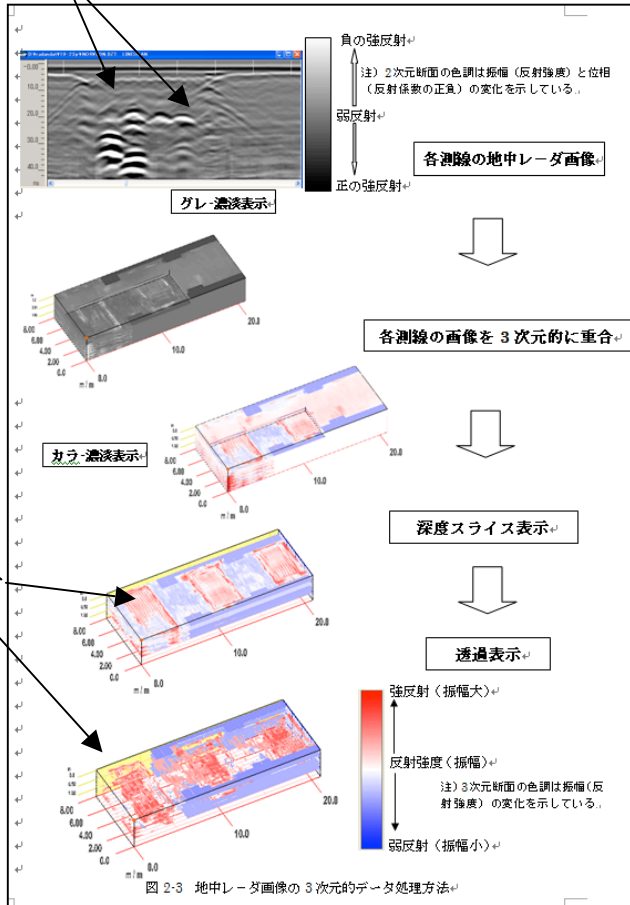

＜廃棄物・埋設物探査事例＞

地中レーダ・電磁誘導法（鉄管ケーブル探知器）・磁気探知器

コンクリートボックス内の
の農薬入りドラム缶

コンクリートボックス