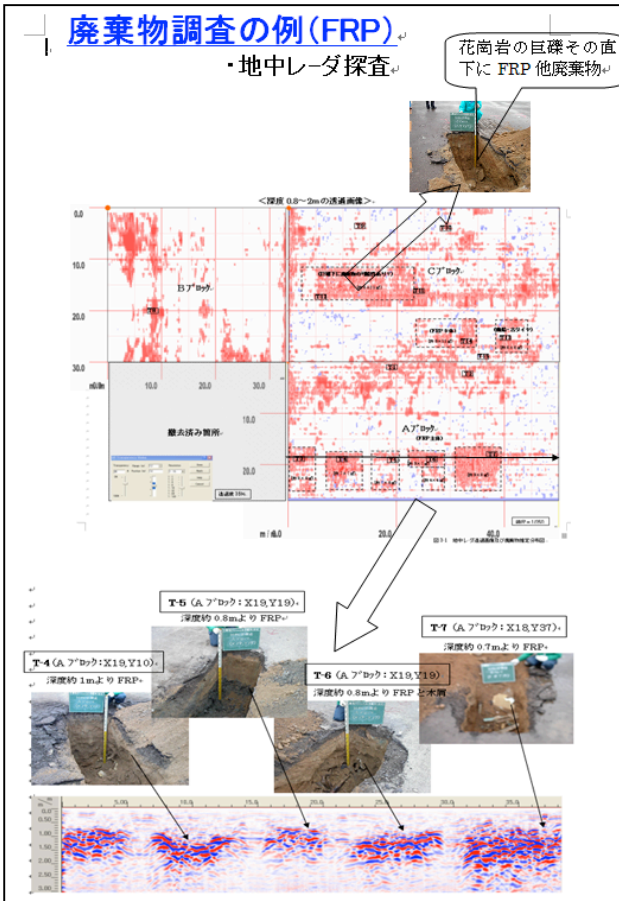

＜廃棄物・埋設物探査事例＞

地中レーダ・電磁誘導法（鉄管ケーブル探知器）・磁気探知器

コンクリートボックス内の
の農薬入りドラム缶

コンクリートボックス